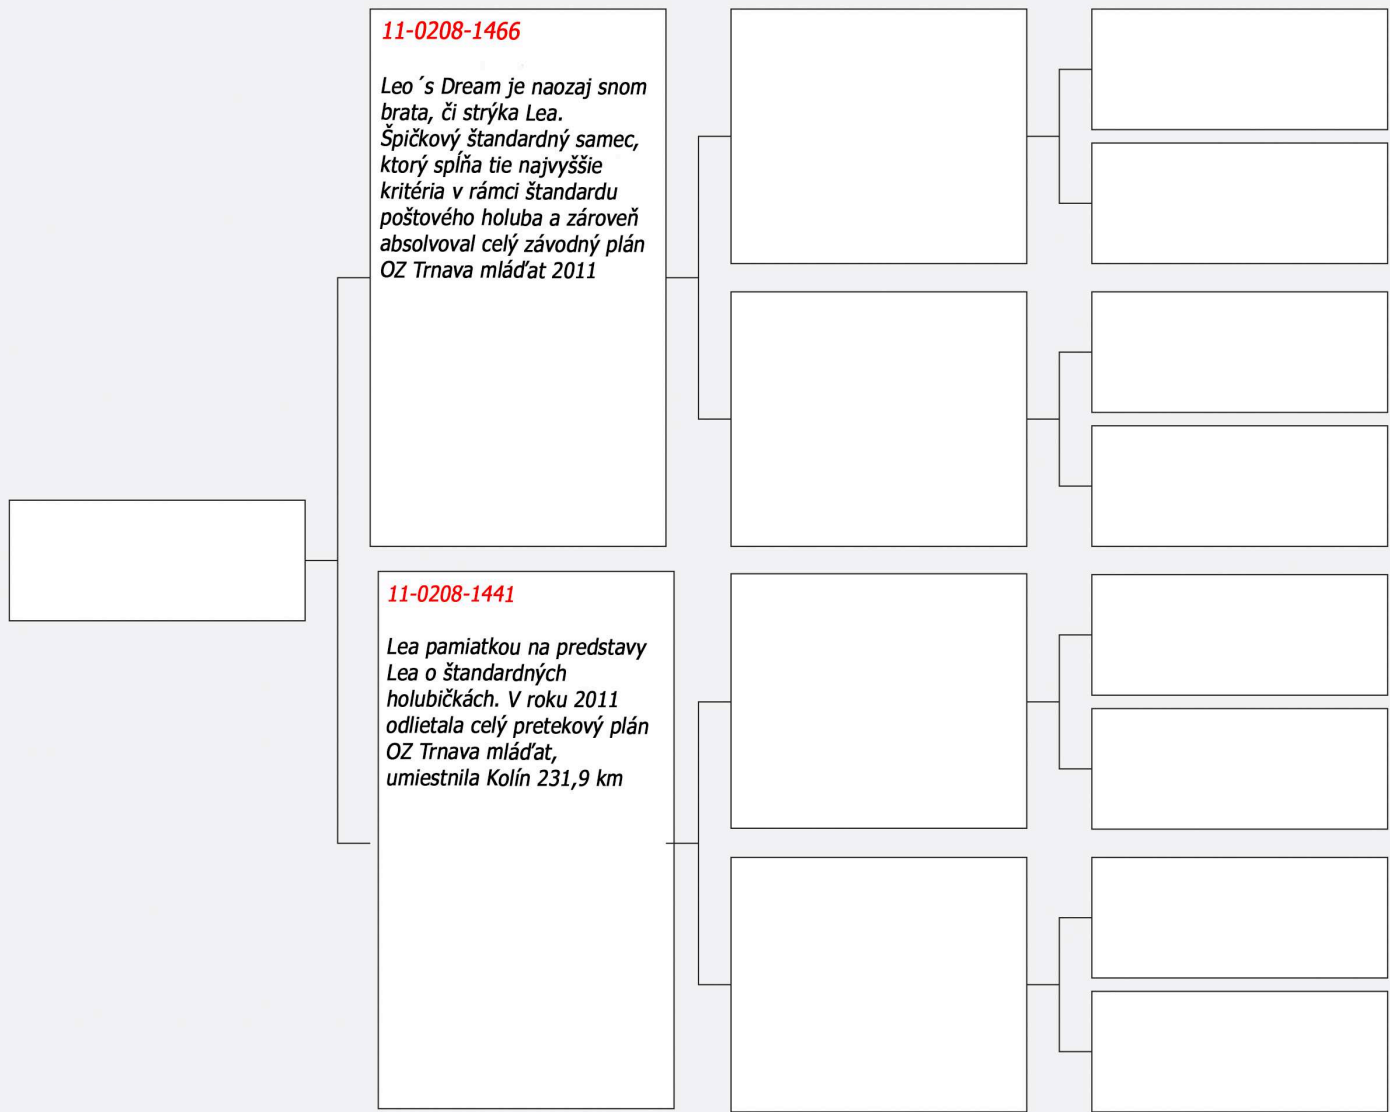

De Turbo
99-B-2277053
1/2 sestra Atillu -
1.Eso Belg. stredné trate
základná chovná Ha

Atila
08-B-2169916
syn Atillu -
1.Eso Belgicka str.trate
základný chovný H

April Boy
09-SK-0207-1023
2.Eso OZ Senica
výkon za rok 2011
5.Eso SR
výkon za rok 2011 - 5360 km